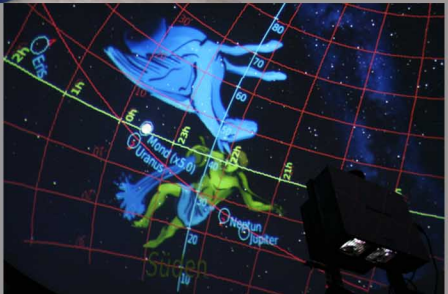

Besuch Sie doch auch einmal den Märchenwald Bad Breisig

www.maerchenwald-bad-breisig.de

Wir bringen die Sterne näher ...

Mobiles Planetarium

Da der Weltraum gerade auf Kinder eine besondere Anziehungskraft ausübt und dieses Thema immer mehr in Kindergärten und Schulen auf Interesse stößt, biete ich Ihnen die Möglichkeit mit Hilfe meines mobilen Planetariums das Universum dort hin zu bringen wohin Sie es haben wollen.

Die Kuppel hat einen Durchmesser von 5 Metern und bietet Platz für ca. 35 Kinder.

Der Projektor zeigt 2500 Sterne, samt Milchstraße, Sonne, Mond, Planeten und Galaxien. Die Sternbilder werden mit Verbindungslinien und den mythologischen Figuren dargestellt. Auch die Himmelsmechanik kann eindrucksvoll simuliert werden.

Bei Tag steht unser Stern die Sonne im Mittelpunkt der Führung, bei Nacht liegt der Schwerpunkt je nach Jahreszeit auf verschiedene Objekte wie, z.B. Mond Planeten, Galaxien und Nebeln.

Teleskope der Sternwarte